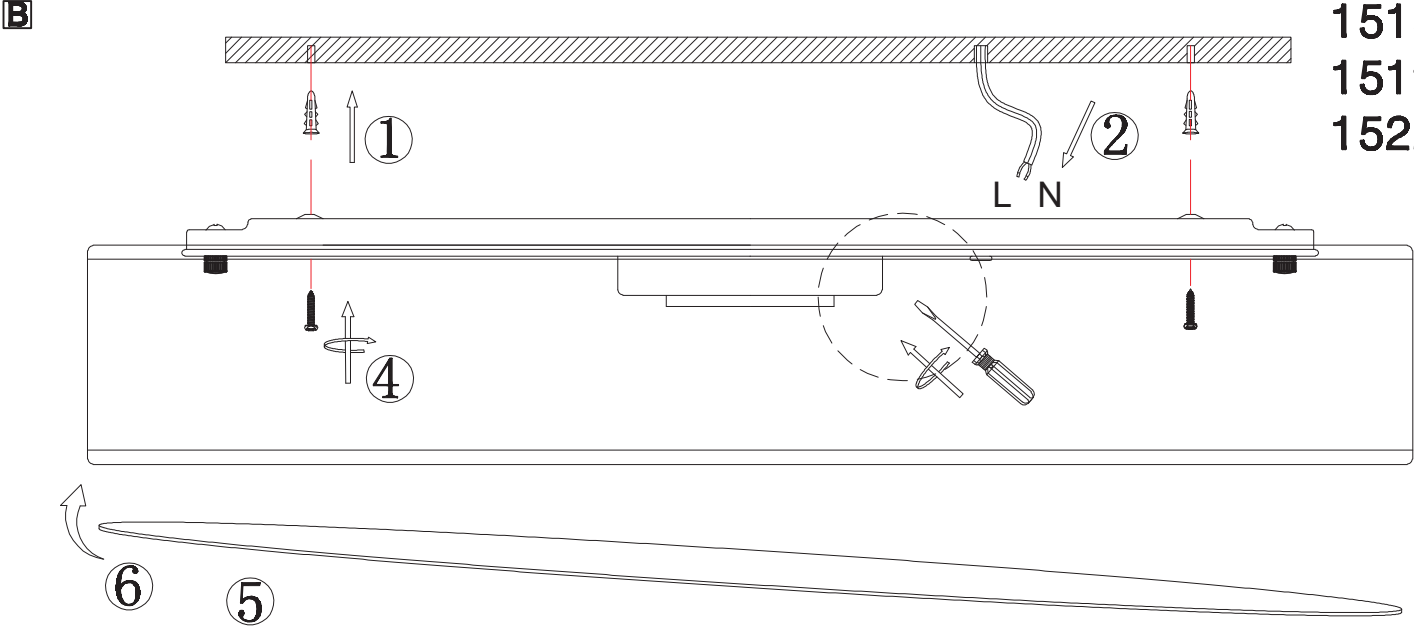

# GLOBO

LIGHTING

www.globo-lighting.com

15185D5  
15186D5  
15187D5  
15188D5  
15190D5  
15229D5

Indicator light

Match code

GLOBO Handels GmbH  
Gewerbestr. 3  
A-9184 Sankt Peter